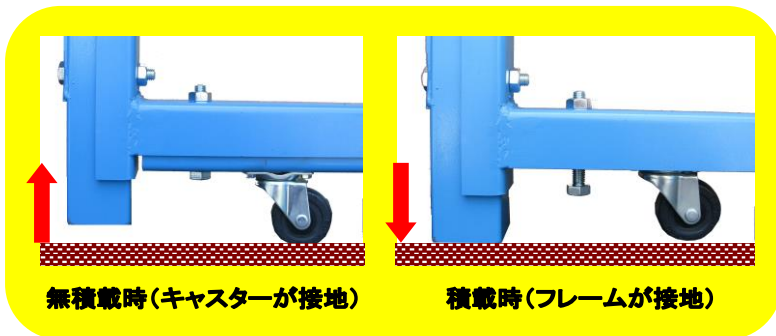

THROUGH RACK

《SPEC》

外寸 W 1,350 * D 1,200 * H 1,550mm
内寸 W 1,250 * D 1,150 * H 1,500mm

積載耐荷重: 1,000kg/P

スルーラック S は...

上下可動式キャスター搭載により
無積載時には、ラクラク移動が可能です。

150kg以上の積載により、キャスターが
沈み込み ラックとしてご使用頂けます。

組立ロックダウン式です。