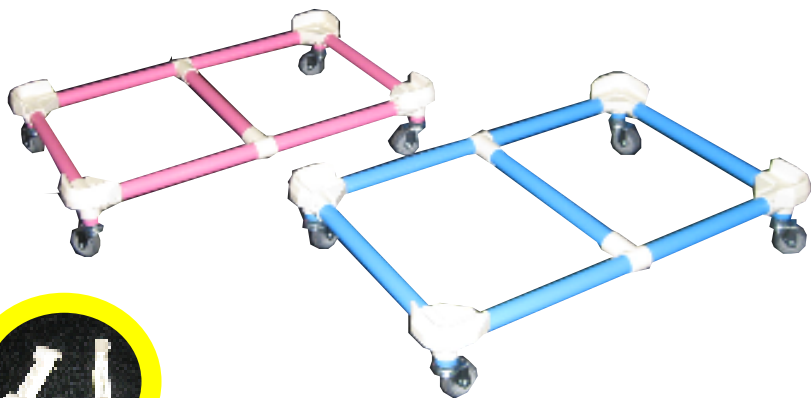

コロ助

外寸 W450*D670*H120 (積載面まで)

連結ジョイントあり

ユニバーサル設計。

ばんじゅうなど・・・
容器に合わせて、製作できます。

兄貴コロ蔵

衛生面を考慮した高床式

選べる5色で色分け管理

タルサイズ
【50リットル外径φ486】
幅：476×奥行：476×高さ：190
キャスター：φ50自在4輪

【70リットル外径φ540】
幅：536×奥行：536×高さ：210
キャスター：φ75自在4輪

弟分コロ丸

となりの

パックン Cart

ゴミ袋サイズ
【45リットル】
W320×D320×H800
キャスター：φ50自在

【70リットル】
W395×D395×H850
キャスター：φ50自在

今日・明日を創造する！！